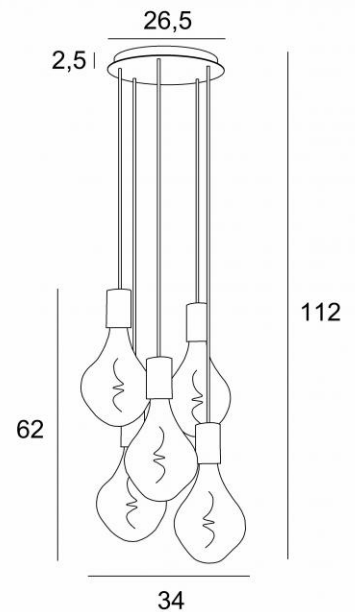

ARTEMIS 5 o26

ARTEMIS 5 o26 in geborsteld brons met vijf zilveren gloeilampen

ARTEMIS 5 o26 is een mooie en elegante compositie van vijf gloeilampen, bevestigd op een ronde plafondbasis

ARTEMIS is een prachtige gloeilamp, bedekt met facetten, gevuld met prachtige lichteffecten en is zeer decoratief. In deze opmerkelijke variatie zijn het evenveel lichtgevende accenten die uw interieur zullen verlichten

TOTALE AFMETINGEN

H112cm Ø34cm

BASIS

Plaat : Ø26,5cm

Doos : Ø23,5 x 2,5cm

TECHNISCHE GEGEVENS

Vijf E27 fitting met XXL omhulsel

De onderkant van deze hanglamp komt op 163cm van de grond voor een plafond van 275cm. Op aanvraag passen wij de kabels aan voor een andere plafondhoogte, zie [BESTELBON](#)

LED-lamp Silver Ø165mm dimbaar code 6843 000 (optie)

LED-lamp Gold Ø165mm dimbaar code 6849 000 (optie)

Dimbare hanglamp

Een fixatieplaat om de basis aan het plafond te bevestigen ([PDF plan](#))

BESCHIKBARE METALEN AFWERKINGEN EN CODES