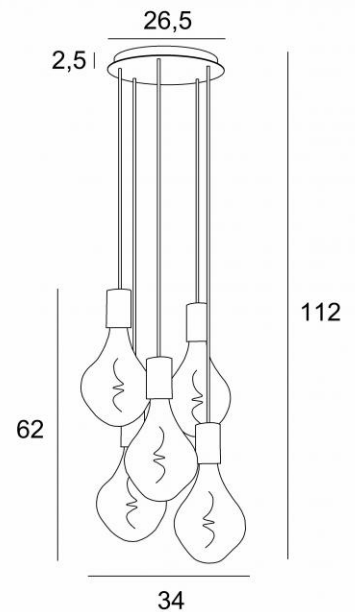

ARTEMIS 5 o26

ARTEMIS 5 o26 en bronze griffé avec cinq ampoules silver

ARTEMIS 5 o26 est une superbe et élégante composition de cinq ampoules fixées à une base-plafond ronde

Magnifique ampoule couverte de facettes, **ARTEMIS** est emplie de jolis effets lumineux et elle est très décorative. Dans cette remarquable déclinaison elles seront autant de touches lumineuses qui illumineront votre intérieur

DIMENSIONS HORS-TOUT

H112cm Ø34cm

BASE

Plaque : Ø26,5cm Boîtier : Ø23,5 x 2,5cm

DONNÉES TECHNIQUES

Cinq douilles E27 avec cache-douille XXL

Le bas de cette suspension arrive à 163cm du sol pour un plafond de 275cm. Sur demande, nous adaptons les câbles pour une autre hauteur de plafond mais d'autres combinaisons sont réalisables, voir [BON DE COMMANDE](#)

Ampoule LED Silver - dimmable - Ø165mm - code 6843 000 (option)

Ampoule LED Gold - dimmable - Ø165mm - code 6849 000 (option)

Suspension dimmable

Une patère pour fixer la base au plafond ([plan en PDF](#))