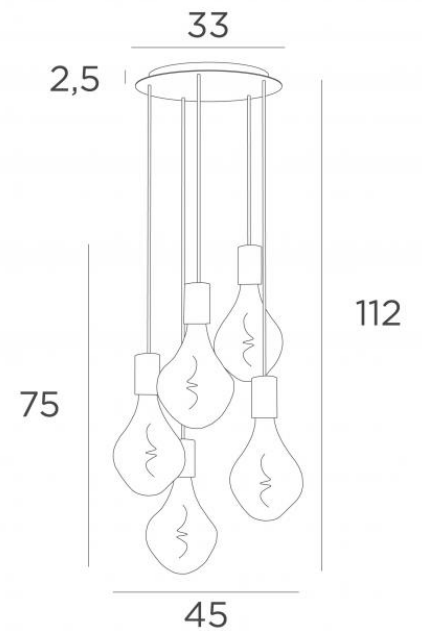

ARTEMIS 5 o33

ARTEMIS 5 o33 in geborsteld brons met vijf zilveren gloeilampen

ARTEMIS 5 o33 is een mooie en elegante compositie van vijf gloeilampen, bevestigd op een ronde plafondbasis

ARTEMIS is een prachtige gloeilamp, bedekt met facetten, gevuld met prachtige lichteffecten en is zeer decoratief. In deze opmerkelijke variatie zijn het evenveel lichtgevende accenten die uw interieur zullen verlichten

TOTALE AFMETINGEN

H112cm Ø45cm

BASIS

Plaat : Ø33cm

Doos : Ø30 x 2,5cm

TECHNISCHE GEGEVENS

Vijf E27 fitting met XXL omhulsel

De onderkant van deze hanglamp komt op 163cm van de grond voor een plafond van 275cm. Op aanvraag passen wij de kabels aan voor een andere plafondhoogte, zie **BESTELBON**

LED-lamp Silver Ø165mm dimbaar code 6843 000 (optie)

LED-lamp Gold Ø165mm dimbaar code 6849 000 (optie)

Dimbare hanglamp

Een fixatieplaat om de basis aan het plafond te bevestigen ([PDF plan](#))

BESCHIKBARE METALEN AFWERKINGEN EN CODES