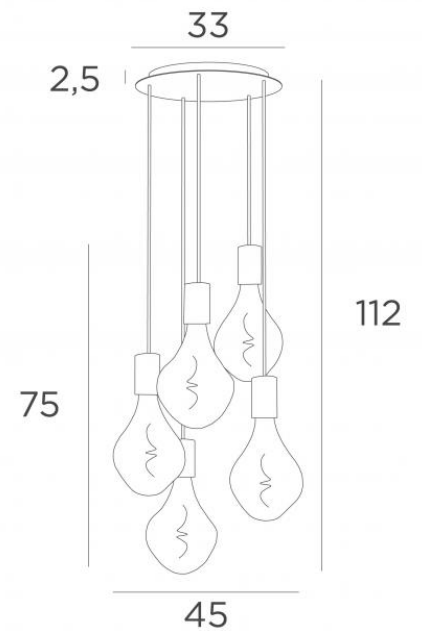

ARTEMIS 5 o33

ARTEMIS 5 o33 en bronze griffé avec cinq ampoules silver

ARTEMIS 5 o33 est une superbe et élégante composition de cinq ampoules fixées à une base-plafond ronde

Magnifique ampoule couverte de facettes, **ARTEMIS** est emplie de jolis effets lumineux et elle est très décorative. Dans cette remarquable déclinaison elles seront autant de touches lumineuses qui illumineront votre intérieur

DIMENSIONS HORS-TOUT

H112cm Ø45cm

BASE

Plaque : Ø33cm Boîtier : Ø30 x 2,5cm

DONNÉES TECHNIQUES

Cinq douilles E27 avec cache-douille XXL

Le bas de cette suspension arrive à 163cm du sol pour un plafond de 275cm. Sur demande, nous adaptons les câbles pour une autre hauteur de plafond mais d'autres combinaisons sont réalisables, voir [BON DE COMMANDE](#)

Ampoule LED Silver - dimmable - Ø165mm - code 6843 000 (option)

Ampoule LED Gold - dimmable - Ø165mm - code 6849 000 (option)

Suspension dimmable avec un variateur externe

Une patère pour fixer la base au plafond ([plan en PDF](#))