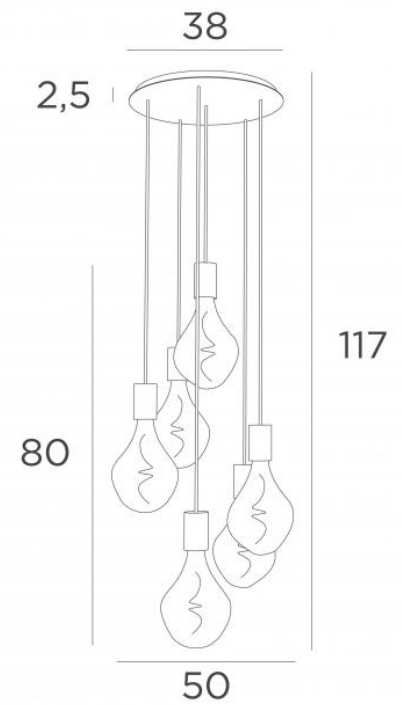

ARTEMIS 6 o38

ARTEMIS 6 o38 in gesatineerd messing met zes gouden gloeilampen

ARTEMIS 6 o38 is een mooie en elegante compositie van zes gloeilampen, bevestigd op een ronde plafondbasis

ARTEMIS is een prachtige gloeilamp, bedekt met facetten, gevuld met prachtige lichteffecten en is zeer decoratief. In deze opmerkelijke variatie zijn het evenveel lichtgevende accenten die uw interieur zullen verlichten

TOTALE AFMETINGEN

H117cm Ø50cm

BASIS

Plaat : Ø38cm

Doos : Ø35 x 2,5cm

TECHNISCHE GEGEVENS

Zes E27 fitting met XXL omhulsel

De onderkant van deze hanglamp komt op 158cm van de grond voor een plafond van 275cm. Op aanvraag passen wij de kabels aan voor een andere plafondhoogte, zie [BESTELBON](#)

LED-lamp Silver Ø165mm dimbaar code 6843 000 (optie)

LED-lamp Gold Ø165mm dimbaar code 6849 000 (optie)

Dimbare hanglamp

Een fixatieplaat om de basis aan het plafond te bevestigen ([PDF plan](#))

BESCHIKBARE METALEN AFWERKINGEN EN CODES