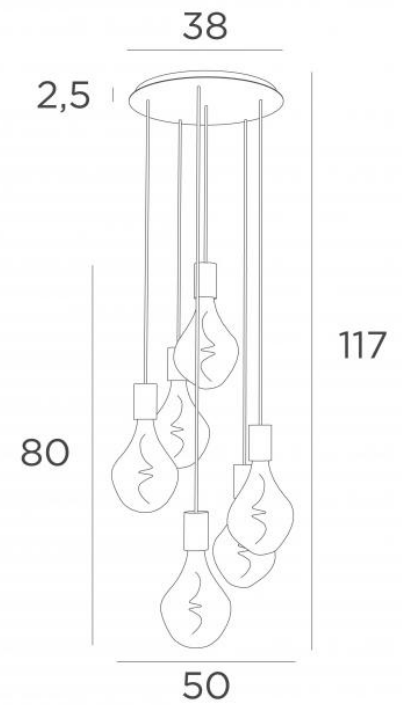

ARTEMIS 6 o38

ARTEMIS 6 o38 en laiton satiné avec six ampoules gold

ARTEMIS 6 o38 est une superbe et élégante composition de six ampoules fixées à une base-plafond ronde

Magnifique ampoule couverte de facettes, **ARTEMIS** est emplie de jolis effets lumineux et elle est très décorative. Dans cette remarquable déclinaison elles seront autant de touches lumineuses qui illumineront votre intérieur

DIMENSIONS HORS-TOUT

H117cm Ø50cm

BASE

Plaque : Ø38cm Boîtier : Ø35 x 2,5cm

DONNÉES TECHNIQUES

Six douilles E27 avec cache-douille XXL

Le bas de cette suspension arrive à 158cm du sol pour un plafond de 275cm. Sur demande, nous adaptons les câbles pour une autre hauteur de plafond mais d'autres combinaisons sont réalisables, voir [BON DE COMMANDE](#)

Ampoule LED Silver - dimmable - Ø165mm - code 6843 000 (option)

Ampoule LED Gold - dimmable - Ø165mm - code 6849 000 (option)

Suspension dimmable au moyen d'un variateur externe

Une patère pour fixer la base au plafond ([plan en PDF](#))