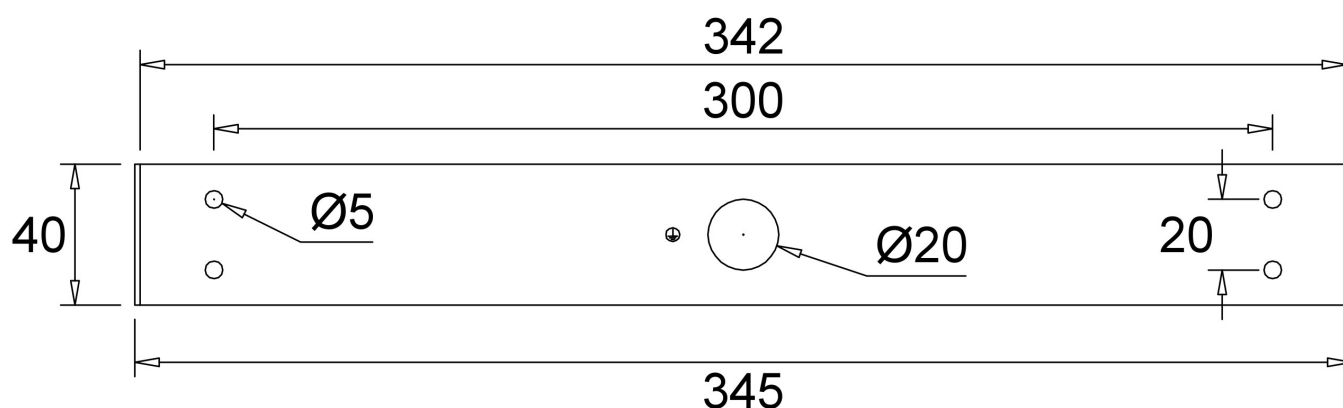

ARTEMIS 6 o38

DAVIDTS LIGHTING sprl

Chaussée de Waterloo, 848-856 - B-1180 Brussels - Belgium
T +32.2.375.76.46 - F +32.2.375.82.65
info@davidts.com - www.davidts.com