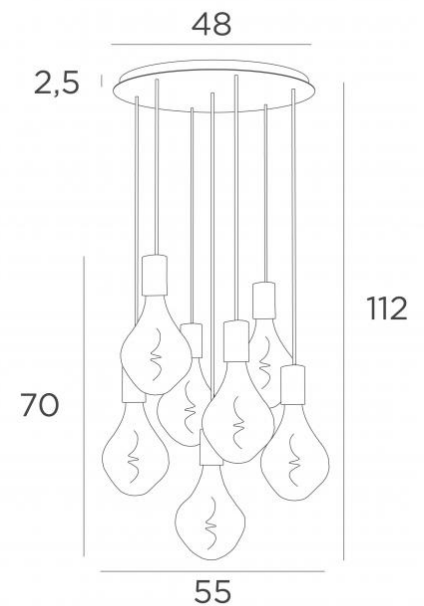

## ARTEMIS 7 o48

ARTEMIS 7 o48 in gesatineerd messing met zeven gouden gloeilampen

**ARTEMIS 7 o48** is een mooie en elegante compositie van zeven gloeilampen, bevestigd op een ronde plafondbasis

**ARTEMIS** is een prachtige gloeilamp, bedekt met facetten, gevuld met prachtige lichteffecten en is zeer decoratief. In deze opmerkelijke variatie zijn het evenveel lichtgevende accenten die uw interieur zullen verlichten

### TOTALE AFMETINGEN

H112cm Ø55cm

### BASIS

Plaat : Ø48cm

Frame : Ø45 x 2,5cm

### TECHNISCHE GEGEVENS

Zeven E27 fitting met XXL omhulsel

De onderkant van deze hanglamp komt op 163cm van de grond voor een plafond van 275cm. Op aanvraag passen wij de kabels aan voor een andere plafondhoogte, zie **BESTELBON**