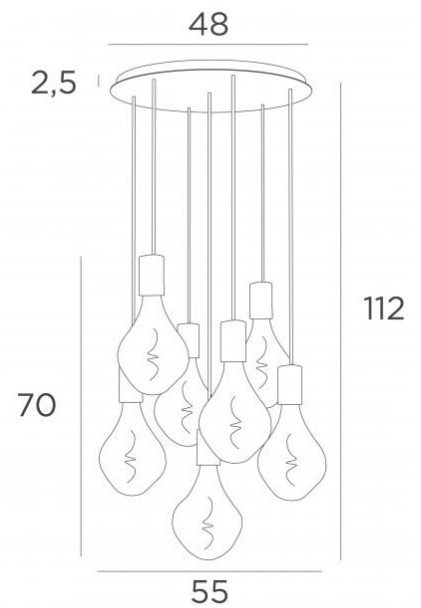

ARTEMIS 7 o48

ARTEMIS 7 o48 en laiton satiné avec sept ampoules gold

ARTEMIS 7 o48 est une superbe et élégante composition de sept ampoules fixées à une base-plafond ronde

Magnifique ampoule couverte de facettes, **ARTEMIS** est emplie de jolis effets lumineux et elle est très décorative. Dans cette remarquable déclinaison elles seront autant de touches lumineuses qui illumineront votre intérieur

DIMENSIONS HORS-TOUT

H112cm Ø55cm

BASE

Plaque : Ø48cm Cadre : Ø44 x 2,5cm

DONNÉES TECHNIQUES

Sept douilles E27 avec cache-douille XXL

Le bas de cette suspension arrive à 163cm du sol pour un plafond de 275cm. Sur demande, nous adaptons les câbles pour une autre hauteur de plafond mais d'autres combinaisons sont réalisables, voir [BON DE COMMANDE](#)

Ampoule LED Silver - dimmable - Ø165mm - code 6843 000 (option)

Ampoule LED Gold - dimmable - Ø165mm - code 6849 000 (option)

Suspension dimmable au moyen d'un variateur externe

Un cadre à fixer au plafond avant le placement de la plaque (voir [NOTICE DE MONTAGE](#))