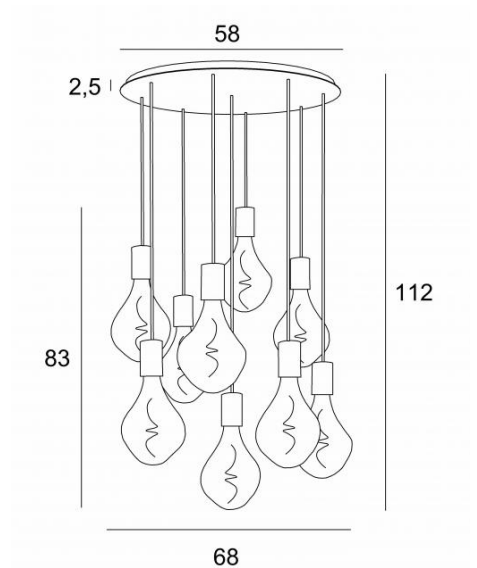

## ARTEMIS 9 o58

ARTEMIS 9 o58 in geborsteld brons met negen zilveren gloeilampen

**ARTEMIS 9 o58** is een mooie en elegante compositie van negen gloeilampen, bevestigd op een ronde plafondbasis

**ARTEMIS** is een prachtige gloeilamp, bedekt met facetten, gevuld met prachtige lichteffecten en is zeer decoratief. In deze opmerkelijke variatie zijn het evenveel lichtgevende accenten die uw interieur zullen verlichten

### TOTALE AFMETINGEN

H112cm Ø68cm

### BASIS

Plaat : Ø58cm

Frame : Ø55 x 2,5cm

### TECHNISCHE GEGEVENS

Negen E27 fitting met XXL omhulsel

De onderkant van deze hanglamp komt op 163cm van de grond voor een plafond van 275cm. Op aanvraag passen wij de kabels aan voor een andere plafondhoogte, zie **BESTELBON**