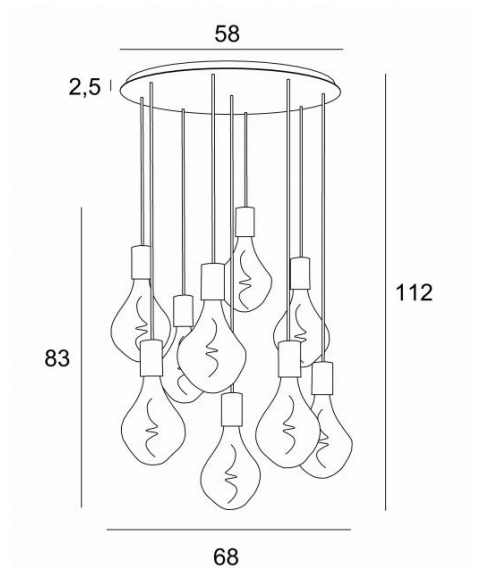

## ARTEMIS 9 o58

ARTEMIS 9 o58 en bronze griffé avec neuf ampoules silver

**ARTEMIS 9 o58** est une superbe et élégante composition de neuf ampoules fixées à une base-plafond ronde

Magnifique ampoule couverte de facettes, **ARTEMIS** est emplie de jolis effets lumineux et elle est très décorative. Dans cette remarquable déclinaison elles seront autant de touches lumineuses qui illumineront votre intérieur

### DIMENSIONS HORS-TOUT

H112cm Ø68cm

### BASE

Plaque : Ø58cm Cadre : Ø55 x 2,5cm

### DONNÉES TECHNIQUES

Neuf douilles E27 avec cache-douille XXL

Le bas de cette suspension arrive à 163cm du sol pour un plafond de 275cm. Sur demande, nous adaptons les câbles pour une autre hauteur de plafond mais d'autres combinaisons sont réalisables, voir [BON DE COMMANDE](#)