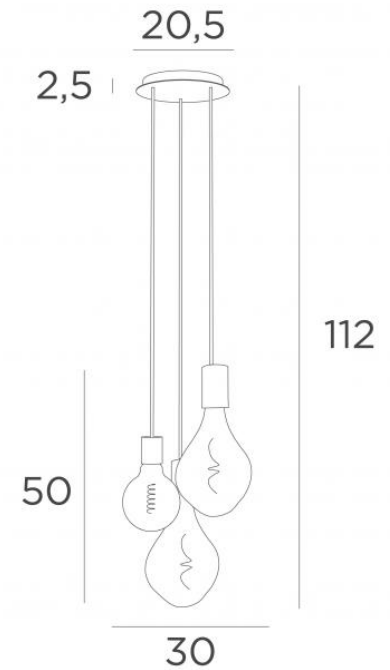

ARTEMIS M3 o20

ARTEMIS M3 o20 en bronze griffé avec trois ampoules silver

ARTEMIS M3 o20 est une composition de deux ampoules **ARTEMIS** avec une ampoule ronde de Ø125mm. Cela permet de réaliser une composition originale et très décorative

Cette suspension sera certainement l'attraction de votre intérieur

Elle se place facilement dans un hall ou au-dessus d'une table

DIMENSIONS HORS-TOUT

H112cm Ø30cm

BASE : Plaque Ø20,5cm - Boîtier Ø18 x 2,5cm

DONNÉES TECHNIQUES

Une douille E27 avec cache-douille L et deux douilles E27 avec cache-douille XXL

Ampoule LED Silver - dimmable - Ø125mm - code 6836 000 (option x1)

Ampoule LED Silver - dimmable - Ø165mm - code 6843 000 (option x2)

Ampoule LED Gold - dimmable - Ø125mm - code 6834 000 (option x1)

Ampoule LED Gold - dimmable - Ø165mm - code 6849 000 (option x2)

Le bas de cette suspension arrive à 163cm du sol pour un plafond de 275cm. Sur demande, nous adaptons les câbles pour une autre hauteur de plafond mais d'autres combinaisons sont réalisables, voir **BON DE COMMANDE**