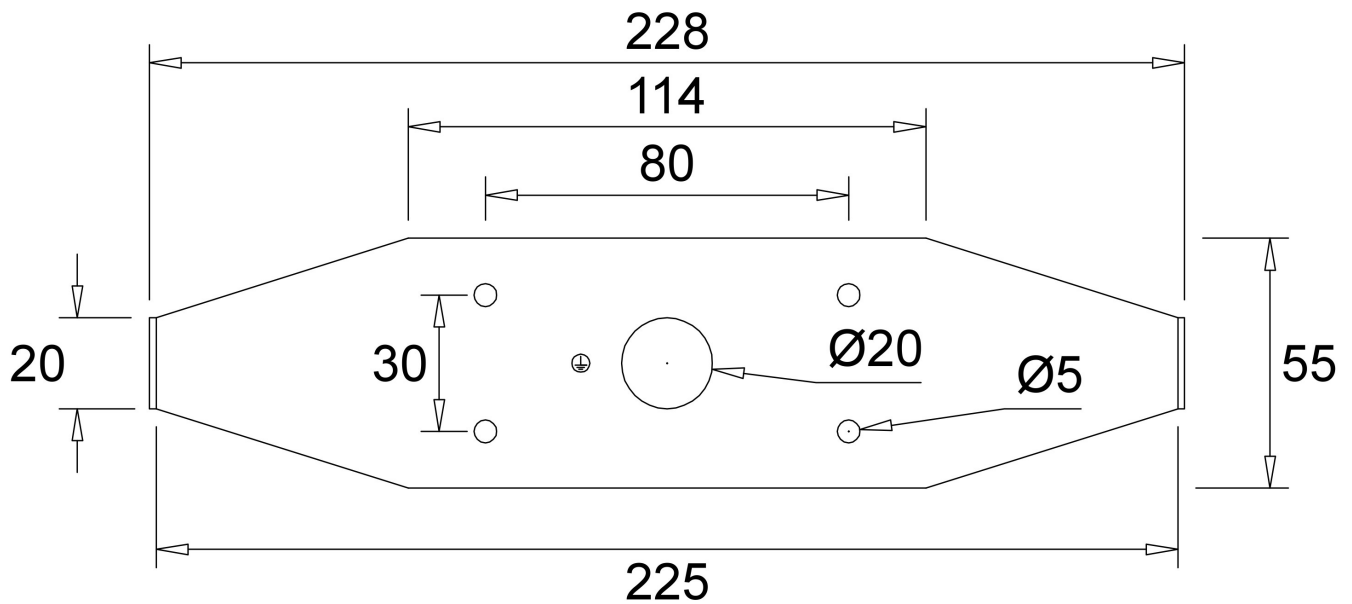

# ARTEMIS M4 o26

**DAVIDTS LIGHTING sprl**

Chaussée de Waterloo, 848-856 - B-1180 Brussels - Belgium  
T +32.2.375.76.46 - F +32.2.375.82.65  
info@davidts.com - www.davidts.com