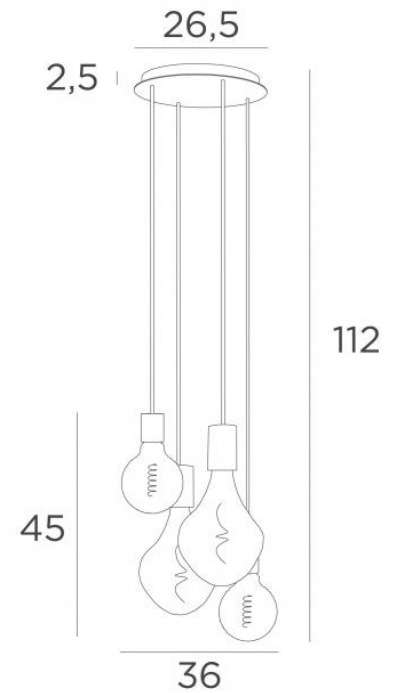

ARTEMIS M4 o26

ARTEMIS M4 o26 en bronze griffé avec ampoules silver

ARTEMIS M4 o26 est une composition de deux ampoules **ARTEMIS** avec deux ampoules rondes de Ø125mm. Cela permet de réaliser une composition originale et très décorative
Cette suspension sera certainement l'attraction de votre intérieur
Elle se place facilement dans un hall ou au-dessus d'une table

DIMENSIONS HORS-TOUT

H112cm - Ø36cm

BASE : Plaque Ø26,5cm Boîtier Ø23,5 x 2,5cm

DONNÉES TECHNIQUES

Deux douilles E27 avec cache-douille L et deux douilles E27 avec cache-douille XXL

Ampoule LED Silver - dimmable - Ø125mm - code 6836 000 (option x2)

Ampoule LED Silver - dimmable - Ø165mm - code 6843 000 (option x2)

Ampoule LED Gold - dimmable - Ø125mm - code 6834 000 (option x2)

Ampoule LED Gold - dimmable - Ø165mm - code 6849 000 (option x2)

Le bas de cette suspension arrive à 163cm du sol pour un plafond de 275cm. Sur demande, nous adaptons les câbles pour une autre hauteur de plafond mais d'autres combinaisons sont réalisables, voir **BON DE COMMANDE**