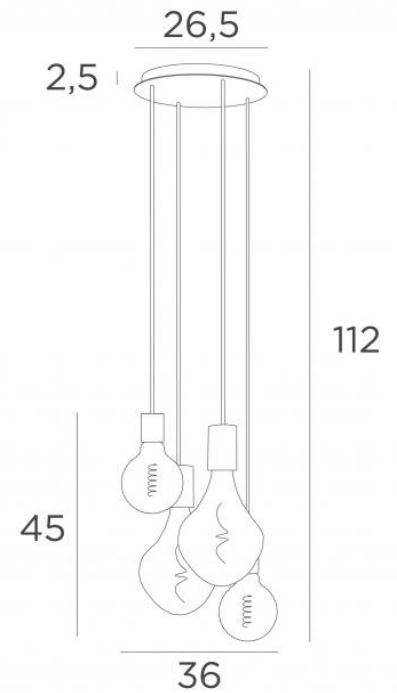

ARTEMIS M4 o26

ARTEMIS M4 o26 in geborsteld brons met zilveren gloeilampen

ARTEMIS M4 o26 is een samenstelling van twee **ARTEMIS** gloeilampen met twee ronde gloeilampen van Ø125mm. Dit staat U toe om een originele en zeer decoratieve compositie te maken. Deze ophanging zal zeker de attractie van uw interieur zijn. Zij plaatst zich gemakkelijk in een hal of boven een tafel.

TOTALE AFMETINGEN

H112cm - Ø36cm

BASE : Plaque Ø26,5cm Boitier Ø23,5 x 2,5cm

TECHNISCHE GEGEVENS

Twee E27 fittingen met L omhulsel en twee E27 fittingen met XXL omhulsel

LED-lamp Silver Ø125mm dimbaar code 6836 000 (optie x1)

LED-lamp Silver Ø165mm dimbaar code 6843 000 (optie x2)

LED-lamp Gold Ø125mm dimbaar code 6834 000 (optie x1)

LED-lamp Gold Ø165mm dimbaar code 6849 000 (optie x2)

De onderkant van deze hanglamp komt op 163cm van de grond voor een plafond van 275cm. Op aanvraag passen wij de kabels aan voor een andere plafondhoogte, zie **BESTELBON**