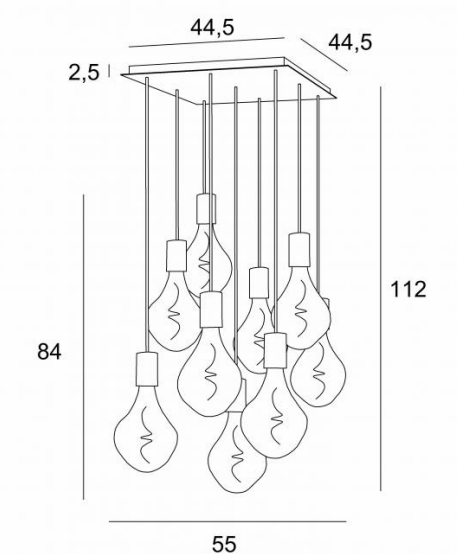

ARTEMIS SQUARE 9

ARTEMIS SQUARE 9 in geborsteld brons met negen zilveren gloeilampen

ARTEMIS SQUARE 9 is een mooie en elegante compositie van negen gloeilampen, bevestigd op een vierkante plafondbasis

ARTEMIS is een prachtige gloeilamp, bedekt met facetten, gevuld met prachtige lichteffecten en is zeer decoratief. In deze opmerkelijke variatie zijn het evenveel lichtgevende accenten die uw interieur zullen verlichten

TOTALE AFMETINGEN

H112cm #55cm

BASIS

Plaat : #44,5cm

Frame : #40 x 2,5cm

TECHNISCHE GEGEVENS

Negen E27 fitting met XXL omhulsel

De onderkant van deze hanglamp komt op 163cm van de grond voor een plafond van 275cm. Op aanvraag passen wij de kabels aan voor een andere plafondhoogte, zie **BESTELBON**

LED-lamp Silver Ø165mm dimbaar code 6843 000 (optie)

LED-lamp Gold Ø165mm dimbaar code 6849 000 (optie)

Dimbare hanglamp

Een frame dat aan het plafond wordt bevestigd voordat de plaat er tegen komt

BESCHIKBARE METALEN AFWERKINGEN EN CODES