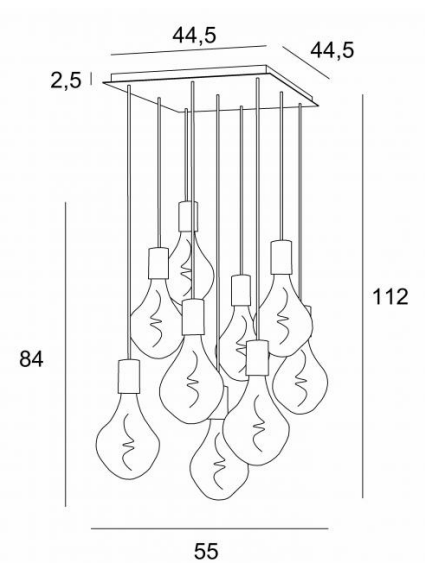

ARTEMIS SQUARE 9

ARTEMIS SQUARE 9 en bronze griffé avec neuf ampoules silver

ARTEMIS SQUARE 9 est une superbe et élégante composition de neuf ampoules fixées à une base-plafond carrée

Magnifique ampoule couverte de facettes, **ARTEMIS** est emplie de jolis effets lumineux et elle est très décorative. Dans cette remarquable déclinaison elles seront autant de touches lumineuses qui illumineront votre intérieur

DIMENSIONS HORS-TOUT

H112cm #55cm

BASE

Plaque : #44,5cm Cadre : #40 x 2,5cm

DONNÉES TECHNIQUES

Neuf douilles E27 avec cache-douille XXL

Le bas de cette suspension arrive à 163cm du sol pour un plafond de 275cm. Sur demande, nous adaptons les câbles pour une autre hauteur de plafond mais d'autres combinaisons sont réalisables, voir [BON DE COMMANDE](#)

Ampoule LED Silver - dimmable - Ø165mm - code 6843 000 (option)

Ampoule LED Gold - dimmable - Ø165mm - code 6849 000 (option)

Suspension dimmable au moyen d'un variateur externe

Un cadre à fixer au plafond avant le placement de la plaque (voir [NOTICE DE MONTAGE](#))