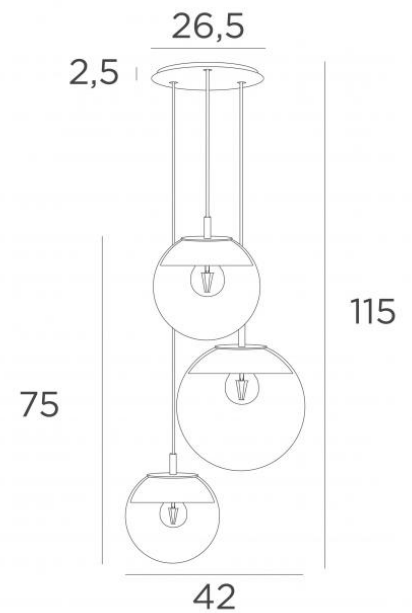

LUNA 3 o26

LUNA in gesatineerd messing (code 25) met amber glazen (code 85)

LUNA 3 o26, allemaal in halve maantjes die elk glas perfect aankleden

Deze hanglamp, samengesteld uit een mooie compositie met glazen van verschillende afmetingen, zal de attractie van uw decoratie zijn

De dimmer zorgt voor de juiste lichtintensiteit op elk moment van de dag of nacht

LUNA 3 o26 is gewoon in lijn met de huidige verlichtingsarmaturen

TOTALE AFMETINGEN

H115cm Ø42cm **Ceiling base 3 o26** : Ø26,5 x 2,5cm

TECHNISCHE GEGEVENS

De LUNA 3 o26 ophanging omvat :

Een plafondbasis en textielkabels. Andere afmetingen zijn mogelijk, zie **BESTELBON**

Glazen sluitingen, fittingen (1x E14 en 2x E27) en dimbare LED gloeilampen

De "SPHERE" glazen zijn extra toe te voegen. Vier glaskleuren om uit te kiezen :

transparant (80), grijs (89), antraciet (82) of amber (85)

Een SPHERE Small (code 4445 - Ø22cm - 1,2 kg)

Een SPHERE Medium (code 4446 - Ø25cm - 1,6 kg)