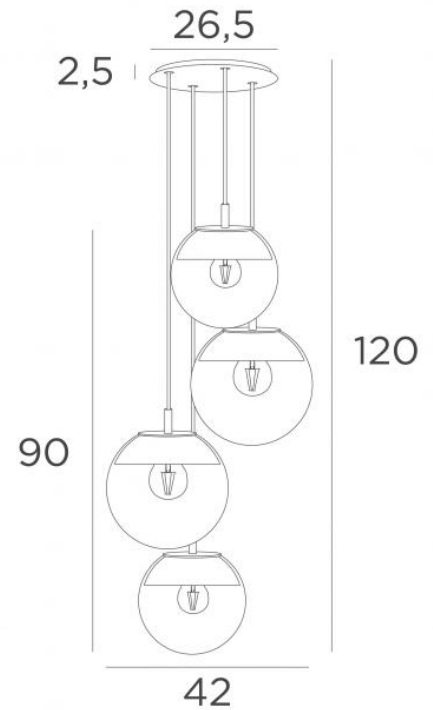

## LUNA 4 o26

LUNA 4 o26 in licht brons (code 28) met transparante glazen (code 80)

**LUNA 4 o26**, allemaal in halve maantjes die elk glas perfect aankleden

Deze hanglamp, samengesteld uit een mooie compositie met glazen van verschillende afmetingen, zal de attractie van uw decoratie zijn

### TOTALE AFMETINGEN

H120cm Ø42cm    **Ceiling base 4 o26** : Ø26,5 x 2,5cm

### TECHNISCHE GEGEVENS

**De LUNA 4 o26 ophanging omvat :**

Een plafondbasis en textielkabels. Andere afmetingen zijn mogelijk, zie **BESTELBON**

Glazen sluitingen, fittingen (2x E14 en 2x E27) en dimbare LED gloeilampen

**De "SPHERE" glazen zijn extra toe te voegen. Vier glaskleuren om uit te kiezen :**

transparant (80), grijs (89), antraciet (82) of amber (85)

Twee SPHERE Small (code 4445 - Ø22cm - 1,2 kg)

Twee SPHERE Medium (code 4446 - Ø25cm - 1,6 kg)