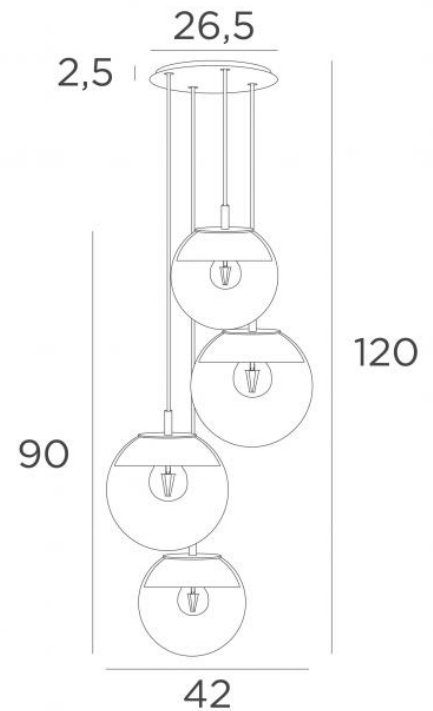

## LUNA 4 o26

LUNA 4 o26 en bronze léger (code 28) avec verres transparents (code 80)

**LUNA 4 o26**, tout en demi-lunes qui habillent parfaitement chaque verre. Cette suspension, assemblée dans une belle composition avec des tailles différentes, sera l'attraction de votre déco. Commandée par un variateur, elle donnera l'intensité de lumière adaptée à chaque moment du jour ou de la nuit. **LUNA 4 o26** est juste dans la lignée des luminaires actuels.

### DIMENSIONS HORS-TOUT

H120cm Ø42cm Ceiling base 4 o26 : Ø26,5 x 2,5cm

#### La suspension LUNA 4 o26 comprend :

Une base-plafond et câbles textile. D'autres mesures sont possibles, voir **BON DE COMMANDE**

Quatre fermetures des verres, les douilles (2x E14 et 2x E27) et les ampoules LED dimmables

#### Quatre verres "SPHERE" sont à rajouter. Quatre teintes de verre au choix :

transparent (80), gris (89), anthracite (82) ou ambre (85)

Deux SPHERE Small (code 4445 - Ø22cm - 1,2 kg)

Deux SPHERE Medium (code 4446 - Ø25cm - 1,6 kg)