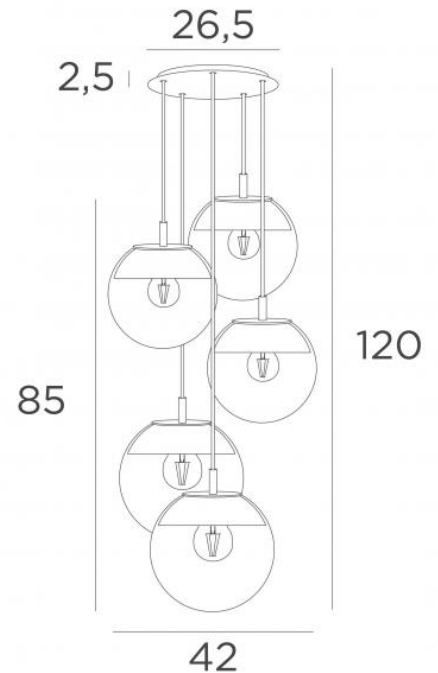

LUNA 5 o26

LUNA 5 o26 in gestructureerd zwart (code 02) met transparante glazen (code 80)

LUNA 5 o26, allemaal in halve maantjes die elk glas perfect aankleden

Deze hanglamp, samengesteld uit een mooie compositie met glazen van verschillende afmetingen, zal de attractie van uw decoratie zijn

De dimmer zorgt voor de juiste lichtintensiteit op elk moment van de dag of nacht

LUNA 5 o26 is gewoon in lijn met de huidige verlichtingsarmaturen

TOTALE AFMETINGEN

H120cm Ø42cm **Ceiling base 5 o26** : Ø26,5 x 2,5cm

TECHNISCHE GEGEVENS

De LUNA 5 o26 ophanging omvat :

Een plafondbasis en textielkabels. Andere afmetingen zijn mogelijk, zie **BESTELBON**

Glazen sluitingen, fittingen (3x E14 en 2x E27) en dimbare LED gloeilampen

De "SPHERE" glazen zijn extra toe te voegen. Vier glaskleuren om uit te kiezen :

transparant (80), grijs (89), antraciet (82) of amber (85)

Drie SPHERE Small (code 4445 - Ø22cm - 1,2 kg)

Twee SPHERE Medium (code 4446 - Ø25cm - 1,6 kg)