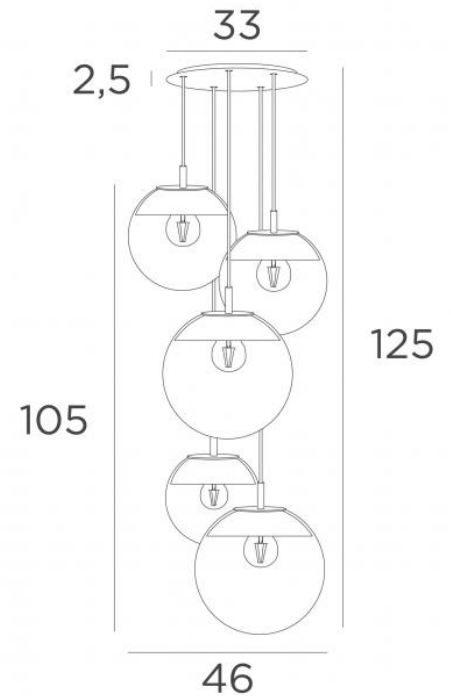

LUNA 5 o33

LUNA 5 o33 in gesatineerd messing (code 25) met amber glazen (code 85)

LUNA 5 o33, allemaal in halve maantjes die elk glas perfect aankleden

Deze hanglamp, samengesteld uit een mooie compositie met glazen van verschillende afmetingen, zal de attractie van uw decoratie zijn

De dimmer zorgt voor de juiste lichtintensiteit op elk moment van de dag of nacht

LUNA 5 o33 is gewoon in lijn met de huidige verlichtingsarmaturen

TOTALE AFMETINGEN

H125cm Ø46cm **Ceiling base 5 o33** : Ø33 x 2,5cm

TECHNISCHE GEGEVENS

De LUNA 5 o33 ophanging omvat :

Een plafondbasis en textielkabels. Andere afmetingen zijn mogelijk, zie **BESTELBON**

Glazen sluitingen, fittingen (1x E14 en 4x E27) en dimbare LED gloeilampen

De "SPHERE" glazen zijn extra toe te voegen. Vier glaskleuren om uit te kiezen :

transparant (80), grijs (89), antraciet (82) of amber (85)

Een *SPHERE Small* (code 4445 - Ø22cm - 1,2 kg)

Twee *SPHERE Medium* (code 4446 - Ø25cm - 1,6 kg)