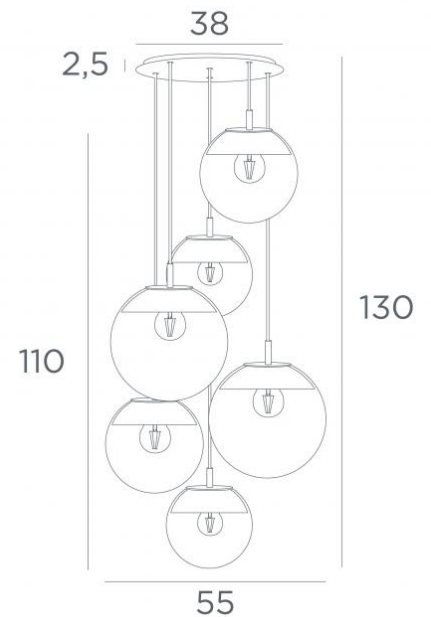

LUNA 6 o38

LUNA 6 o38 in gesatineerd messing (code 25) met transparante glazen (code 80)

LUNA 6 o38, allemaal in halve maantjes die elk glas perfect aankleden

Deze hanglamp, samengesteld uit een mooie compositie met glazen van verschillende afmetingen, zal de attractie van uw decoratie zijn

De dimmer zorgt voor de juiste lichtintensiteit op elk moment van de dag of nacht

LUNA 6 o38 is gewoon in lijn met de huidige verlichtingsarmaturen

TOTALE AFMETINGEN

H130cm Ø55cm **Ceiling base 6 o38** : Ø38 x 2,5cm

TECHNISCHE GEGEVENS

De LUNA 6 o38 ophanging omvat :

Een plafondbasis en textielkabels. Andere afmetingen zijn mogelijk, zie **BESTELBON**

Glazen sluitingen, fittingen (2x E14 en 4x E27) en dimbare LED gloeilampen

De "SPHERE" glazen zijn extra toe te voegen. Vier glaskleuren om uit te kiezen :

transparant (80), grijs (89), antraciet (82) of amber (85)

Twee SPHERE Small (code 4445 - Ø22cm - 1,2 kg)

Twee SPHERE Medium (code 4446 - Ø25cm - 1,6 kg)