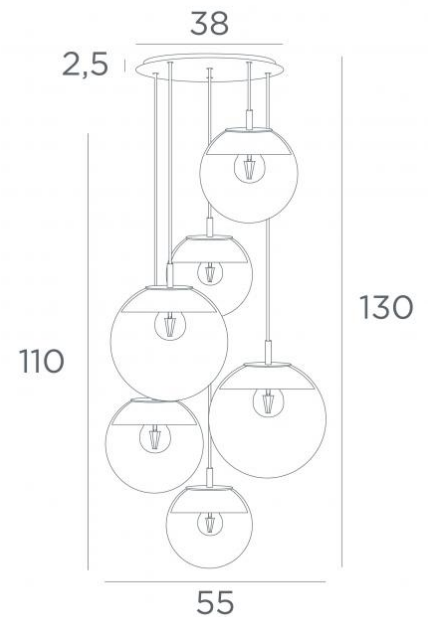

## LUNA 6 o38

LUNA 6 o38 en laiton satiné (code 25) et verres transparents (code 80)

**LUNA 6 o38**, tout en demi-lunes qui habillent parfaitement chaque verre. Cette suspension, assemblée dans une belle composition avec des tailles différentes, sera l'attraction de votre déco. Commandée par un variateur, elle donnera l'intensité de lumière adaptée à chaque moment du jour ou de la nuit. **LUNA 6 o38** est juste dans la lignée des luminaires actuels

### DIMENSIONS HORS-TOUT

H130cm Ø55cm **Ceiling base 6 o38** : Ø38 x 2,5cm

#### **Six verres "SPHERE" sont à rajouter. Quatre teintes de verre au choix :**

transparent (80), gris (89), anthracite (82) ou ambre (85)

Deux *SPHERE Small* (code 4445 - Ø22cm - 1,2 kg)

Deux *SPHERE Medium* (code 4446 - Ø25cm - 1,6 kg)

Deux *SPHERE Large* (code 4447 - Ø30cm - 2,7 kg)