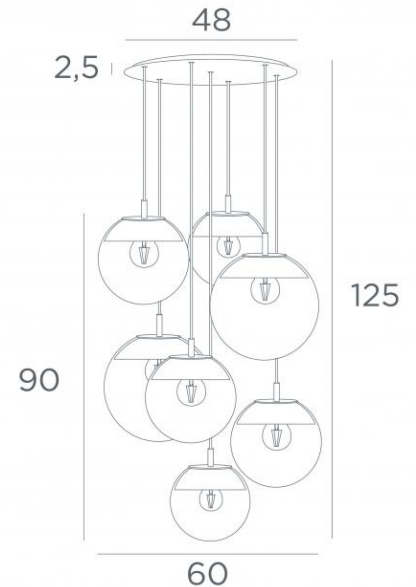

LUNA 7 o48

LUNA 7 o48 in gestructureerd zwart (code 02) met transparante glazen (code 80)

LUNA 7 o48, allemaal in halve maantjes die elk glas perfect aankleden

Deze hanglamp, samengesteld uit een mooie compositie met glazen van verschillende afmetingen, zal de attractie van uw decoratie zijn

De dimmer zorgt voor de juiste lichtintensiteit op elk moment van de dag of nacht

LUNA 7 o48 is gewoon in lijn met de huidige verlichtingsarmaturen

TOTALE AFMETINGEN

H125cm Ø60cm **Ceiling base 7 o48** : Ø48 x 2,5cm

TECHNISCHE GEGEVENS

De LUNA 7 o48 ophanging omvat :

Een plafondbasis en textielkabels. Andere afmetingen zijn mogelijk, zie **BESTELBON**

Glazen sluitingen, fittingen (2x E14 en 5x E27) en dimbare LED gloeilampen

De "SPHERE" glazen zijn extra toe te voegen. Vier glaskleuren om uit te kiezen :

transparant (80), grijs (89), antraciet (82) of amber (85)

Twee SPHERE Small (code 4445 - Ø22cm - 1,2 kg)

Drie SPHERE Medium (code 4446 - Ø25cm - 1,6 kg)