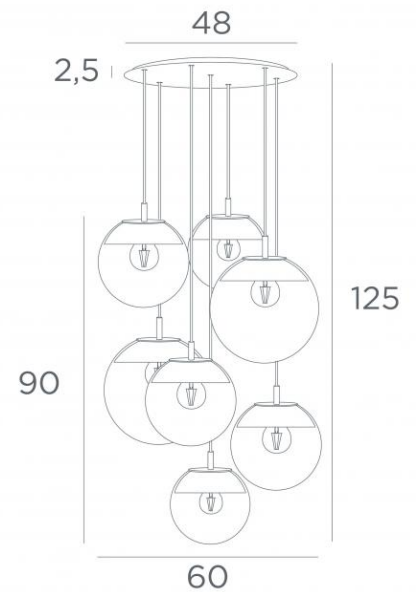

## LUNA 7 ø48

LUNA 7 ø48 en noir structuré (code 02) et verres transparents (code 80)

**LUNA 7 ø48**, tout en demi-lunes qui habillent parfaitement chaque verre. Cette suspension, assemblée dans une belle composition avec des tailles différentes, sera l'attraction de votre déco. Commandée par un variateur, elle donnera l'intensité de lumière adaptée à chaque moment du jour ou de la nuit. **LUNA 7 ø48** est juste dans la lignée des luminaires actuels.

### DIMENSIONS HORS-TOUT

H125cm Ø60cm Ceiling base 7 ø48 : Ø48 x 2,5cm

#### Sept verres "SPHERE" sont à rajouter. Quatre teintes de verre au choix :

transparent (80), gris (89), anthracite (82) ou ambre (85)

Deux *SPHERE Small* (code 4445 - Ø22cm - 1,2 kg)

Trois *SPHERE Medium* (code 4446 - Ø25cm - 1,6 kg)

Deux *SPHERE Large* (code 4447 - Ø30cm - 2,7 kg)