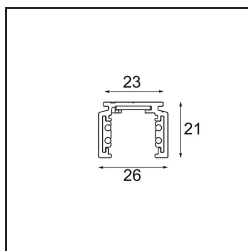

Datum
Klant
Project
Soort

*Pista Track 48V Surface Profile 2m Bronze Brushed Anodised*

**Specificaties**

Materiaal	13410182
Lamp inbegrepen	Neen
Aantal Lichtbronnen	0
Ingangsspanning	48Vdc
Elektriciteitsklasse	III
IP-klasse	0
Gloeidraadtest (°C)	960
Binnen/Buiten	Binnen
Toepassing	Plafond, Wand
Montage	Opbouw
Verstelbaarheid	Not Applicable
Primaire Kleur & Primaire Afwerking	Brons, Geborsteld Geanodiseerd
Brutogewicht (g)	1717,0