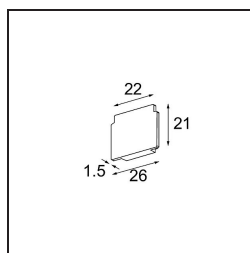

Datum

Klant

Project

Soort

Pista Track 48V Surface Endplates (2) Bronze

Specificaties

Materiaal	13411018
Lamp inbegrepen	Neen
Aantal Lichtbronnen	0
IP-klasse	0
Gloeidraadtest (°C)	960
Binnen/Buiten	Binnen
Verstelbaarheid	Not Applicable
Primaire Kleur & Primaire Afwerking	Brons, Geborsteld Geanodiseerd
Brutogewicht (g)	14,0