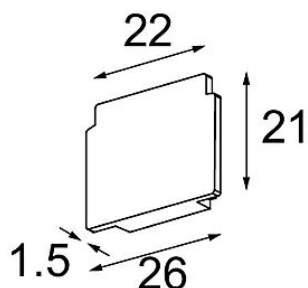

Datum

Klant

Project

Soort

Pista Track 48V Surface Endplates (2) Bronze

Specificaties

Materiaal	13411018
Lamp inbegrepen	Neen
Aantal Lichtbronnen	0
IP-klasse	0
Gloeidraadtest (°C)	960
Binnen/Buiten	Binnen
Verstelbaarheid	Not Applicable
Primaire Kleur & Primaire Afwerking	Brons, Geborsteld Geanodiseerd
Brutogewicht (g)	14,0