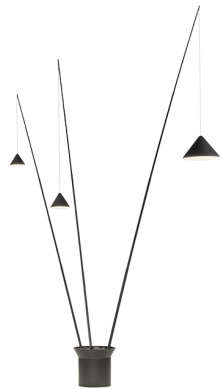

5620

Élaboré par Arik Levy

Lampadaire. Création d
Arik Levy. Trois bras s

élançant de la base pour acheminer la lumière à l

endroit souhaité. Angle des tiges réglable. La base est fournie avec des pierres de couleur noire. Variateur par bouton poussoir. Source lumineuse LED.

Fiche modèle

Finir	<ul style="list-style-type: none"> 24 Beige M1 NCS S 2005-Y50R 10 White NCS S 0300-N 42 Blue M1 NCS S 5010-B10G 11 Black NCS S 8500N
--------------	------------------------------------------------------------------------------------------------------------------------------------------------------------------------------------------------------------------------------------------------------------------------------------------------------------------------------------------------------------------------------------------------------------------------------------------------------------------------------------------------------------------------------------------------------------------------------------------------------------------------------------------------------------------------------------------------------------------------------------------------------------------------

LED de température de couleur 2700 K

Régulation Push

Type d'installation Surface Canopy

Matériaux Tige: Fibre de carbone
Base: Acier

Source de lumière 3 x LED 9W 350mA
D

LED CRI>80 3123.1 lm 116
2700 K

Driver CC - Constant Current 350
220-240 V 50/60 HZ

Effet d'éclairage

Éclairage général

Luminaire d'éclairage général qui distribue la lumière dans toutes les directions de la même façon.

Données photométriques

Autres applications

Tous nos produits sont garantis cinq ans. Consultez nos conditions légales sur www.vibia.com/warranty