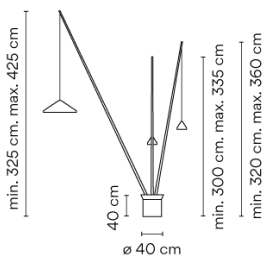

5620

Élaboré par Arik Levy

Lampadaire. Création d
Arik Levy. Trois bras s

élançant de la base pour acheminer la lumière à l

endroit souhaité. Angle des tiges réglable. La base est fournie avec des pierres de couleur noire. Variateur par bouton poussoir. Source lumineuse LED.

Fiche modèle

Finir	 24 Beige M1 NCS S 2005-Y50R 10 White NCS S 0300-N 42 Blue M1 NCS S 5010-B10G 11 Black NCS S 8500N

LED de température de couleur 2700 K

Régulation Push

Type d'installation Surface Canopy

Matériaux Tige: Fibre de carbone
Base: Acier

Source de lumière 3 x LED 9W 350mA
D

LED CRI>80 3123.1 lm 116
2700 K

Driver CC - Constant Current 350
220-240 V 50/60 HZ

Observations Fonctionne avec ou sans prise.
Régulation par bouton-poussoir sur la base

Application Lampes sur pied

Emballage 12 Boîte
0.727 m x 0.727 m x 0.32 m
Poids brut 97.9
Poids net 84.1
Vol. 0.377

Effet d'éclairage

Éclairage général

Luminaire d'éclairage général qui distribue la lumière dans toutes les directions de la même façon.