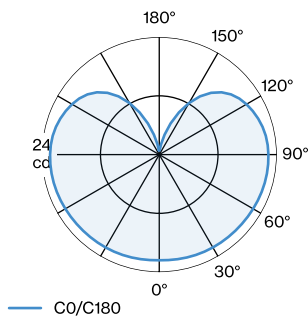

LICHTVERDELING