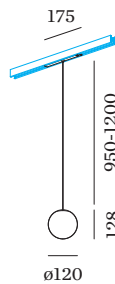

Pendelarmatuur van gegoten aluminium voor 48V tracks; trackadapter met in de hoogte regelbaar kabelsysteem; mondgeblazen glas in Wit opaal glas; polycarbonaat trackadapter en kabel in Signaalzwart; met COB (Chip on Board) technologie voor maximale efficiëntie; lichtkleur 2700 K; binning initial MacAdam $\leq$ 2 SDCM; CRI $\geq$ 90; 48 V; beschermingsgraad IP20; Klasse 3; lichtbron vervangbaar door gekwalificeerd personeel; driver vervangbaar door gekwalificeerd personeel;