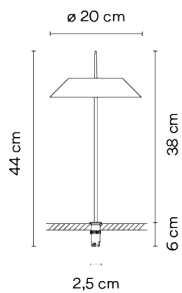

Mayfair mini

VIBIA

5497

Élaboré par Diego Fortunato

Bolted version without base. Mini Mayfair comes in a choice of Chromatica colors that radiate a warm, ambient glow. The glossy finishes offer an informal juxtaposition with the fixture's refined form and a versatile, timeless quality that suits a wide range of styles and spaces.

Fiche modèle

Finir		37 Terra Red NCS S 4040-Y70R
		23 Warm White NCS S 0502-Y50R
		25 Beige D1 NCS S 4005-Y50R
		47 Green L1 NCS S 4005-G80Y

LED de température de couleur 2700 K

Régulation On/ Off

Type d'installation Bolt-down

Matériaux Abat-Jour: ABS
Diffuseur: Polycarbonate
Tube: Acier inox
Base: Aluminium

Source de lumière 1 x undefined
A+

LED CRI>90 175 lm 70
2700 K

Driver CV - Constant Voltage
100-240 V 50/60 HZ

☐ LED ☐ IP20 ☐ Bi-volt

☐ 50-60Hz

Application Lampes de table

Emballage 1 Boîte
0.26 m x 0.25 m x 0.5 m
Poids brut 1.45
Poids net 0.54
Vol. 0.0325

Effet d'éclairage

Éclairage général

Luminaire d'éclairage général qui émet le flux lumineux vers le plafond ou le mur de façon à le refléter.

Données photométriques

Efficacité	86.077 lm/
Système coordonné	CG
Débit total	223 lm
Valeur maximum	365.58 cd/klm

Tous nos produits sont garantis cinq ans. Consultez nos conditions légales sur www.vibia.com/warranty

Vibia Lighting, S.L.U.

Office / Oficina
Progrés 4-6. 08850 Gavà. Barcelona, Spain.

International T +34 934 796 971
Spain / Portugal T +34 934 796 970

customer.service@vibia.com
vibia.com