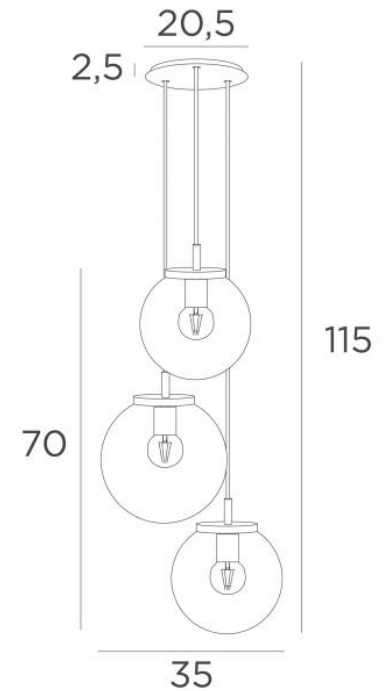

FORYOU 3 o20

FORYOU 3 o20 noir structuré (code 02) et verres transparents (code 80)

FORYOU 3 o20 est une belle composition de verres de tailles différentes dont chaque verre est parfaitement fermé, avec élégance et justes proportions

A placer dans un hall ou au-dessus d'une table et si elle est commandée par un variateur, elle donnera la luminosité adaptée à chaque moment du jour ou de la soirée

FORYOU 3 o20 sera l'attraction de votre déco et elle est juste dans la lignée des luminaires actuels

DIMENSIONS HORS-TOUT

H115cm Ø35cm Ceiling base 3 o20 : Ø20,5 x 2,5cm

DONNÉES TECHNIQUES

La suspension FORYOU 3 o20 comprend :

Une base-plafond et câbles textile. D'autres mesures sont possibles, voir **BON DE COMMANDE**

Deux *SPHERE Small* (code 4445 - Ø22cm - 1,2 kg)

Un *SPHERE Medium* (code 4446 - Ø25cm - 1,6 kg)

FINITIONS DES MÉTAUX DISPONIBLES ET CODES

02 - Noir structuré - 4451 002

25 - Laiton satiné - 4451 025

28 - Bronze léger - 4451 028