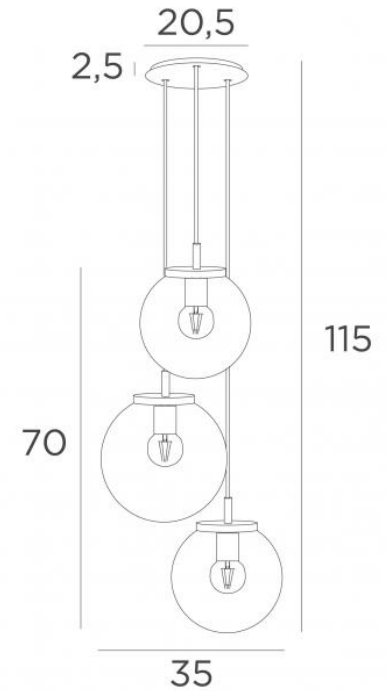

FORYOU 3 o20

FORYOU 3 o20 in gestructureerd zwart (code 02) met transparante glazen (code 80)

FORYOU 3 o20 is een mooie compositie van glazen van verschillende grootte, elk glas perfect gesloten, met elegantie en juiste verhoudingen

TOTALE AFMETINGEN

H115cm Ø35cm **Ceiling base 3 o20** : Ø20,5 x 2,5cm

TECHNISCHE GEGEVENS

De FORYOU 3 o20 ophanging omvat :

Een plafondbasis en textielkabels. Andere afmetingen zijn mogelijk, zie **BESTELBON**

Glazen sluitingen, E27 fittingen en dimbare LED gloeilampen

De "SPHERE" glazen zijn extra toe te voegen. Vier glaskleuren om uit te kiezen :

transparant (80), grijs (89), antraciet (82) of amber (85)

Twee SPHERE Small (code 4445 - Ø22cm - 1,2 kg)

Een SPHERE Medium (code 4446 - Ø25cm - 1,6 kg)

BESCHIKBARE METALEN AFWERKINGEN EN CODES

02 - Gestructureerd zwart - 4451 002

25 - Gesatineerd messing - 4451 025

28 - Lichtbrons - 4451 028

29 - Geborsteld brons - 4451 029