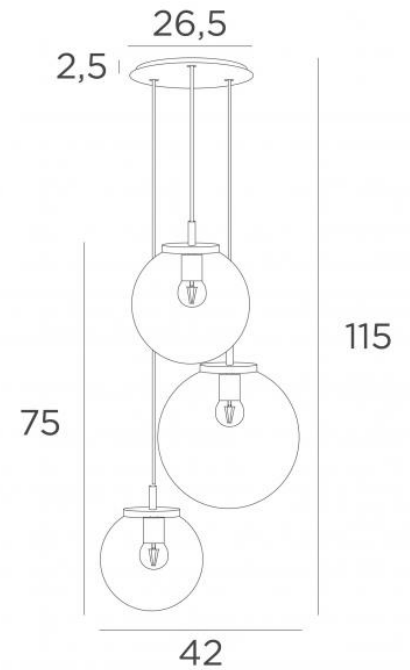

FORYOU 3 o26

FORYOU 3 o26 bronze griffé (code 29) et verres anthracites (code 82)

FORYOU 3 o26 est une belle composition de verres de tailles différentes dont chaque verre est parfaitement fermé, avec élégance et justes proportions. Elle sera parfaite si elle est commandée par un variateur, qui donnera la luminosité adaptée à chaque moment du jour ou de la soirée. **FORYOU 3 o26** sera l'attraction de votre déco et elle est juste dans la lignée des luminaires actuels

DIMENSIONS HORS-TOUT

H115cm Ø42cm **Ceiling base 3 o26** : Ø26,5 x 2,5cm

DONNÉES TECHNIQUES

La suspension FORYOU 3 o26 comprend :

Une base-plafond et câbles textile. D'autres mesures sont possibles, voir **BON DE COMMANDE**
Trois fermetures des verres, les douilles E27 et les ampoules LED dimmables

Trois verres "SPHERE" sont à rajouter. Quatre teintes de verre au choix :

transparent (80), gris (89), anthracite (82) ou ambre (85)

Un *SPHERE Small* (code 4445 - Ø22cm - 1,2 kg)

Un *SPHERE Medium* (code 4446 - Ø25cm - 1,6 kg)

Un *SPHERE Large* (code 4447 - Ø30cm - 2,7 kg)

FINITIONS DES MÉTAUX DISPONIBLES ET CODES

02 - Noir structuré - 4452 002

25 - Laiton satiné - 4452 025

28 - Bronze léger - 4452 028

29 - Bronze griffé - 4452 029