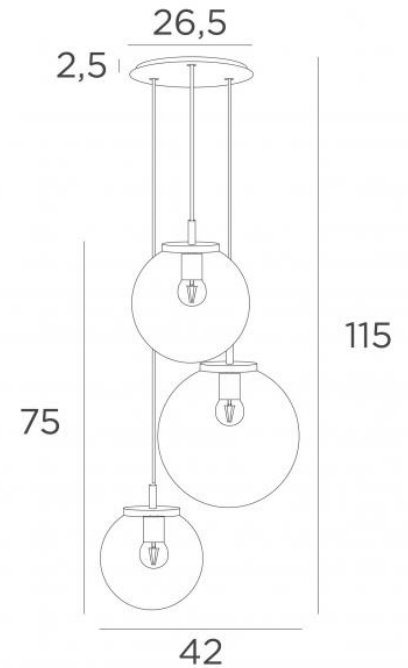

FORYOU 3 o26

FORYOU 3 o26 in geborsteld brons (code 29) met antraciet glazen (code 82)

FORYOU 3 o26 is een mooie compositie van glazen van verschillende grootte, elk glas perfect gesloten, met elegantie en juiste verhoudingen
Te plaatsen in een hal of boven een tafel en indien bediend door een dimmer, geeft zij de juiste helderheid voor elk moment van de dag of avond

FORYOU 3 o26 wordt de attractie van uw decoratie en is gewoon in lijn met de huidige verlichtingsarmaturen

TOTALE AFMETINGEN

H115cm Ø42cm **Ceiling base 3 o26** : Ø26,5 x 2,5cm

TECHNISCHE GEGEVENS

De FORYOU 3 o26 ophanging omvat :

Een SPHERE Small (code 4445 - Ø22cm - 1,2 kg)

Een SPHERE Medium (code 4446 - Ø25cm - 1,6 kg)

Een SPHERE Large (code 4447 - Ø30cm - 2,7 kg)

BESCHIKBARE METALEN AFWERKINGEN EN CODES

02 - Gestructureerd zwart - 4452 002