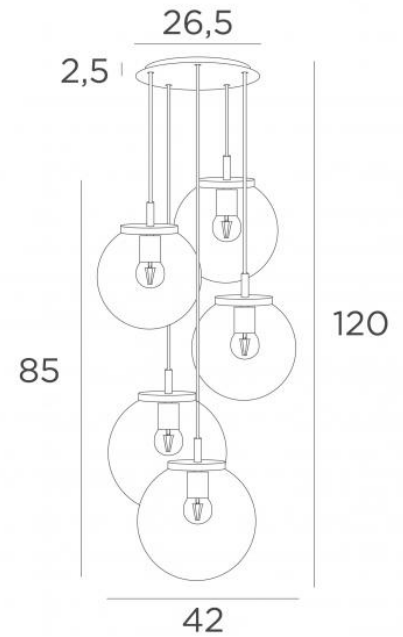

FORYOU 5 o26

FORYOU 5 o26 laiton satiné (code 25) et verres transparents (code 80)

FORYOU 5 o26 est une belle composition de verres de tailles différentes dont chaque verre est parfaitement fermé, avec élégance et justes proportions
Elle sera parfaite si elle est commandée par un variateur, qui donnera la luminosité adaptée à chaque moment du jour ou de la soirée

FORYOU 5 o26 sera l'attraction de votre déco et elle est juste dans la lignée des luminaires actuels

DIMENSIONS HORS-TOUT

H120cm Ø42cm Ceiling base 5 o26 : Ø26,5 x 2,5cm

DONNÉES TECHNIQUES

La suspension FORYOU 5 o26 comprend :

Une base-plafond et câbles textile. D'autres mesures sont possibles, voir **BON DE COMMANDE**

Cinq fermetures des verres, les douilles E27 et les ampoules LED dimmables

Cinq verres "SPHERE" sont à rajouter. Quatre teintes de verre au choix :

transparent (80), gris (89), anthracite (82) ou ambre (85)

Trois *SPHERE Small* (code 4445 - Ø22cm - 1,2 kg)

Deux *SPHERE Medium* (code 4446 - Ø25cm - 1,6 kg)

FINITIONS DES MÉTAUX DISPONIBLES ET CODES

02 - Noir structuré - 4454 002