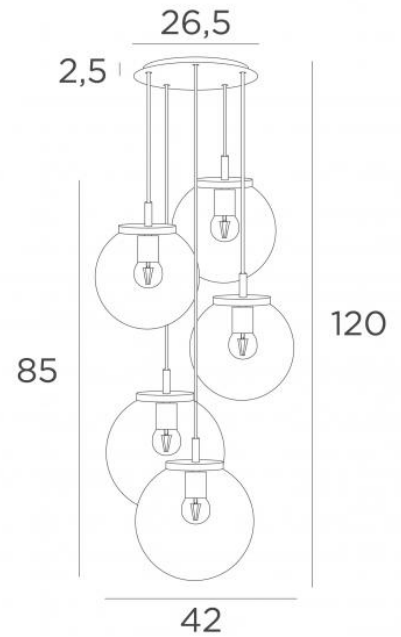

## FORYOU 5 o26

FORYOU 5 o26 in gesatineerd messing (code 25) met transparante glazen (code 80)

**FORYOU 5 o26** is een mooie compositie van glazen van verschillende grootte, elk glas perfect gesloten, met elegantie en juiste verhoudingen  
Te plaatsen in een hal of boven een tafel en indien bediend door een dimmer, geeft zij de juiste helderheid voor elk moment van de dag of avond  
**FORYOU 5 o26** wordt de attractie van uw decoratie en is gewoon in lijn met de huidige verlichtingsarmaturen

### TOTALE AFMETINGEN

H120cm Ø42cm **Ceiling base 5 o26** : Ø26,5 x 2,5cm

#### **De "SPHERE" glazen zijn extra toe te voegen. Vier glaskleuren om uit te kiezen :**

transparant (80), grijs (89), antraciet (82) of amber (85)

Drie SPHERE Small (code 4445 - Ø22cm - 1,2 kg)

Twee SPHERE Medium (code 4446 - Ø25cm - 1,6 kg)