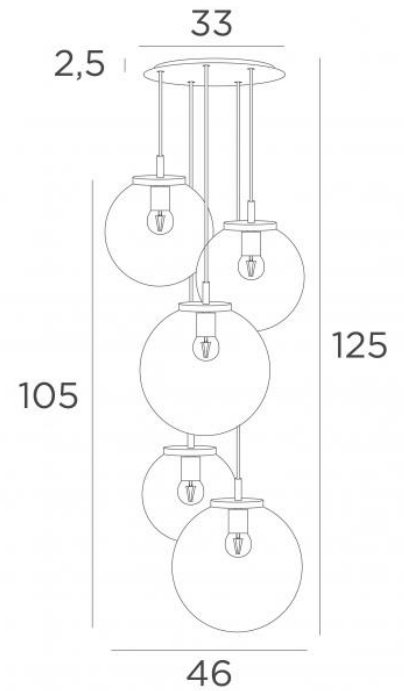

FORYOU 5 o33 est une belle composition de verres de tailles différentes dont chaque verre est parfaitement fermé, avec élégance et justes proportions. Elle sera parfaite si elle est commandée par un variateur, qui donnera la luminosité adaptée à chaque moment du jour ou de la soirée. **FORYOU 5 o33** sera l'attraction de votre déco et elle est juste dans la lignée des luminaires actuels

DIMENSIONS HORS-TOUT

H125cm Ø46cm **Ceiling base 5 o33** : Ø33 x 2,5cm

DONNÉES TECHNIQUES

La suspension FORYOU 5 o33 comprend :

Une base-plafond et câbles textile. D'autres mesures sont possibles, voir **BON DE COMMANDE**
Cinq fermetures des verres, les douilles E27 et les ampoules LED dimmables

Cinq verres "SPHERE" sont à rajouter. Quatre teintes de verre au choix :

transparent (80), gris (89), anthracite (82) ou ambre (85)

Un *SPHERE Small* (code 4445 - Ø22cm - 1,2 kg)

Deux *SPHERE Medium* (code 4446 - Ø25cm - 1,6 kg)

Deux *SPHERE Large* (code 4447 - Ø30cm - 2,7 kg)

FINITIONS DES MÉTAUX DISPONIBLES ET CODES

02 - Noir structuré - 4455 002

25 - Laiton satiné - 4455 025

28 - Bronze léger - 4455 028

29 - Bronze griffé - 4455 029