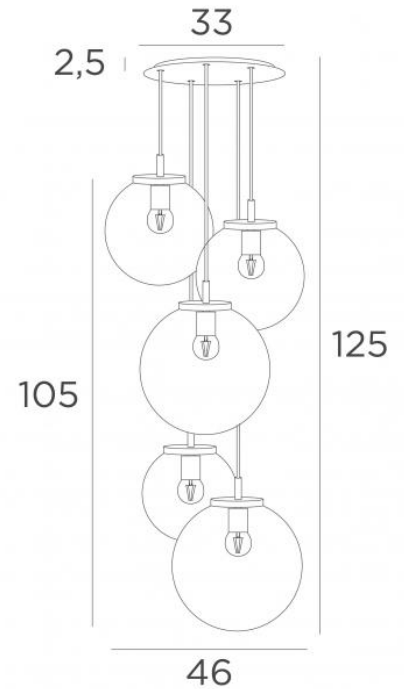

FORYOU 5 o33 is een mooie compositie van glazen van verschillende grootte, elk glas perfect gesloten, met elegantie en juiste verhoudingen

Te plaatsen in een hal of boven een tafel en indien bediend door een dimmer, geeft zij de juiste helderheid voor elk moment van de dag of avond

FORYOU 5 o33 wordt de attractie van uw decoratie en is gewoon in lijn met de huidige verlichtingsarmaturen

TOTALE AFMETINGEN

H125cm Ø46cm **Ceiling base 5 o33** : Ø33 x 2,5cm

TECHNISCHE GEGEVENS

De FORYOU 5 o33 ophanging omvat :

Een plafondbasis en textielkabels. Andere afmetingen zijn mogelijk, zie **BESTELBON**
Glazen sluitingen, E27 fittingen en dimbare LED gloeilampen

De "SPHERE" glazen zijn extra toe te voegen. Vier glaskleuren om uit te kiezen :
transparant (80), grijs (89), antraciet (82) of amber (85)

Een SPHERE Small (code 4445 - Ø22cm - 1,2 kg)

Twee SPHERE Medium (code 4446 - Ø25cm - 1,6 kg)

Twee SPHERE Large (code 4447 - Ø30cm - 2,7 kg)

BESCHIKBARE METALEN AFWERKINGEN EN CODES

02 - Gestructureerd zwart - 4455 002

25 - Gesatineerd messing - 4455 025

28 - Lichtbrons - 4455 028

29 - Geborsteld brons - 4455 029