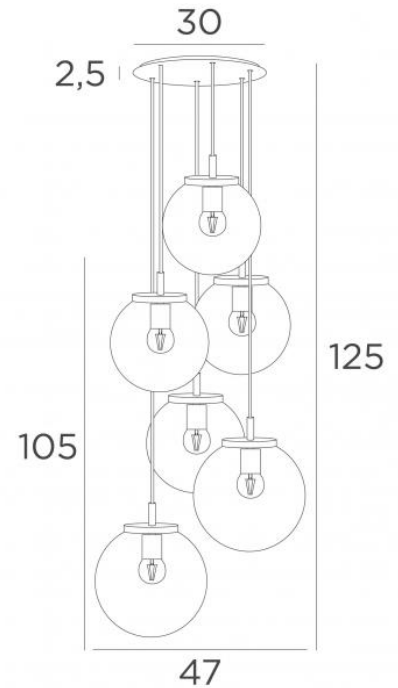

FORYOU 6 o30

FORYOU 6 o30 noir structuré (code 02) et verres transparents (code 80)

FORYOU 6 o30 est une belle composition de verres de tailles différentes dont chaque verre est parfaitement fermé, avec élégance et justes proportions
Elle sera parfaite si elle est commandée par un variateur, qui donnera la luminosité adaptée à chaque moment du jour ou de la soirée

FORYOU 6 o30 sera l'attraction de votre déco et elle est juste dans la lignée des luminaires actuels

DIMENSIONS HORS-TOUT

H125cm Ø47cm Ceiling base 6 o30 : Ø30 x 2,5cm

DONNÉES TECHNIQUES

La suspension FORYOU 6 o30 comprend :

Une base-plafond et câbles textile. D'autres mesures sont possibles, voir **BON DE COMMANDE**

Six fermetures des verres, les douilles E27 et les ampoules LED dimmables

Six verres "SPHERE" sont à rajouter. Quatre teintes de verre au choix :

transparent (80), gris (89), anthracite (82) ou ambre (85)

Quatre *SPHERE Small* (code 4445 - Ø22cm - 1,2 kg)

Deux *SPHERE Medium* (code 4446 - Ø25cm - 1,6 kg)

FINITIONS DES MÉTAUX DISPONIBLES ET CODES

02 - Noir structuré - 4456 002