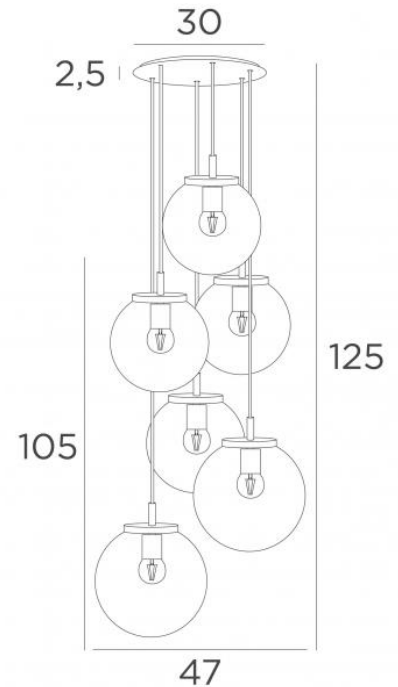

FORYOU 6 o30

FORYOU 6 o30 is een mooie compositie van glazen van verschillende grootte, elk glas perfect gesloten, met elegantie en juiste verhoudingen

Te plaatsen in een hal of boven een tafel en indien bediend door een dimmer, geeft zij de juiste helderheid voor elk moment van de dag of avond

FORYOU 6 o30 wordt de attractie van uw decoratie en is gewoon in lijn met de huidige verlichtingsarmaturen

TOTALE AFMETINGEN

H125cm Ø47cm **Ceiling base 6 o30** : Ø30 x 2,5cm

TECHNISCHE GEGEVENS

De FORYOU 6 o30 ophanging omvat :

Een plafondbasis en textielkabels. Andere afmetingen zijn mogelijk, zie **BESTELBON**

Glazen sluitingen, E27 fittingen en dimbare LED gloeilampen

De "SPHERE" glazen zijn extra toe te voegen. Vier glaskleuren om uit te kiezen :

transparant (80), grijs (89), antraciet (82) of amber (85)

Vier SPHERE Small (code 4445 - Ø22cm - 1,2 kg)

Twee SPHERE Medium (code 4446 - Ø25cm - 1,6 kg)

BESCHIKBARE METALEN AFWERKINGEN EN CODES

02 - Gestructureerd zwart - 4456 002

25 - Gesatineerd messing - 4456 025

28 - Lichtbrons - 4456 028

29 - Geborsteld brons - 4456 029