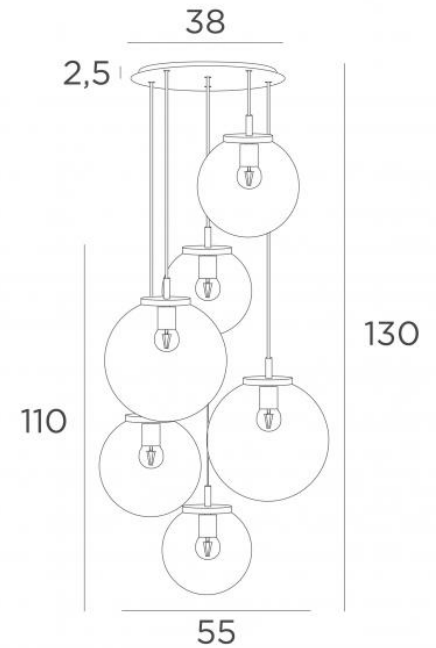

FORYOU 6 o38

FORYOU 6 o38 bronze griffé (code 29) et verres ambres (code 85)

FORYOU 6 o38 est une belle composition de verres de tailles différentes dont chaque verre est parfaitement fermé, avec élégance et justes proportions. Elle sera parfaite si elle est commandée par un variateur, qui donnera la luminosité adaptée à chaque moment du jour ou de la soirée. **FORYOU 6 o38** sera l'attraction de votre déco et elle est juste dans la lignée des luminaires actuels

DIMENSIONS HORS-TOUT

H130cm Ø55cm **Ceiling base 6 o38** : Ø38 x 2,5cm

DONNÉES TECHNIQUES

La suspension FORYOU 6 o38 comprend :

Une base-plafond et câbles textile. D'autres mesures sont possibles, voir **BON DE COMMANDE**
Six fermetures des verres, les douilles E27 et les ampoules LED dimmables

Six verres "SPHERE" sont à rajouter. Quatre teintes de verre au choix :

transparent (80), gris (89), anthracite (82) ou ambre (85)

Deux *SPHERE Small* (code 4445 - Ø22cm - 1,2 kg)

Deux *SPHERE Medium* (code 4446 - Ø25cm - 1,6 kg)

Deux *SPHERE Large* (code 4447 - Ø30cm - 2,7 kg)

FINITIONS DES MÉTAUX DISPONIBLES ET CODES

02 - Noir structuré - 4457 002

25 - Laiton satiné - 4457 025

28 - Bronze léger - 4457 028

29 - Bronze griffé - 4457 029