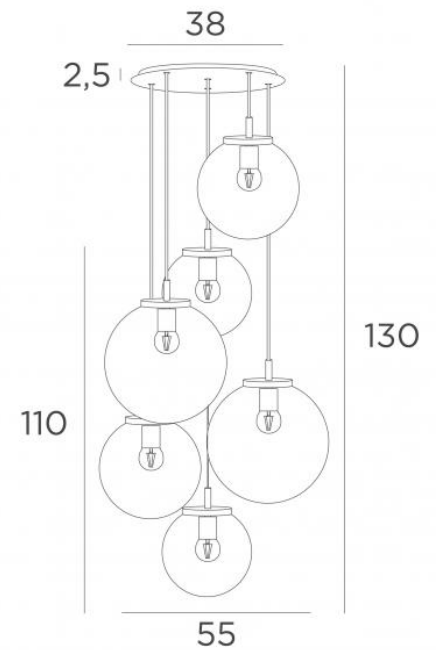

## FORYOU 6 ø38

FORYOU 6 ø38 in geborsteld brons (code 29) met amber glazen (code 85)

**FORYOU 6 ø38** is een mooie compositie van glazen van verschillende grootte, elk glas perfect gesloten, met elegantie en juiste verhoudingen  
Te plaatsen in een hal of boven een tafel en indien bediend door een dimmer, geeft zij de juiste helderheid voor elk moment van de dag of avond

### TOTALE AFMETINGEN

H130cm Ø55cm **Ceiling base 6 ø38** : Ø38 x 2,5cm

#### **De "SPHERE" glazen zijn extra toe te voegen. Vier glaskleuren om uit te kiezen :**

transparant (80), grijs (89), antraciet (82) of amber (85)

Twee SPHERE Small (code 4445 - Ø22cm - 1,2 kg)

Twee SPHERE Medium (code 4446 - Ø25cm - 1,6 kg)

Twee SPHERE Large (code 4447 - Ø30cm - 2,7 kg)