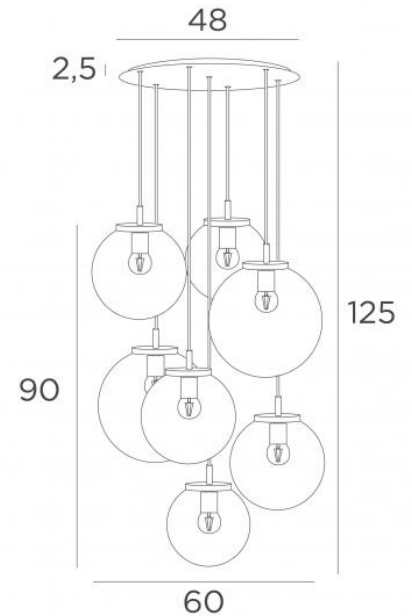

## FORYOU 7 ø48

FORYOU 7 ø48 laiton satiné (code 25) et verres ambres (code 85)

**FORYOU 7 ø48** est une belle composition de verres de tailles différentes dont chaque verre est parfaitement fermé, avec élégance et justes proportions. Elle sera parfaite si elle est commandée par un variateur, qui donnera la luminosité adaptée à chaque moment du jour ou de la soirée. **FORYOU 7 ø48** sera l'attraction de votre déco et elle est juste dans la lignée des luminaires actuels

### DIMENSIONS HORS-TOUT

H125cm Ø60cm **Ceiling base 7 ø48** : Ø48 x 2,5cm

#### **Sept verres "SPHERE" sont à rajouter. Quatre teintes de verre au choix :**

transparent (80), gris (89), anthracite (82) ou ambre (85)

Deux *SPHERE Small* (code 4445 - Ø22cm - 1,2 kg)

Trois *SPHERE Medium* (code 4446 - Ø25cm - 1,6 kg)

Deux *SPHERE Large* (code 4447 - Ø30cm - 2,7 kg)