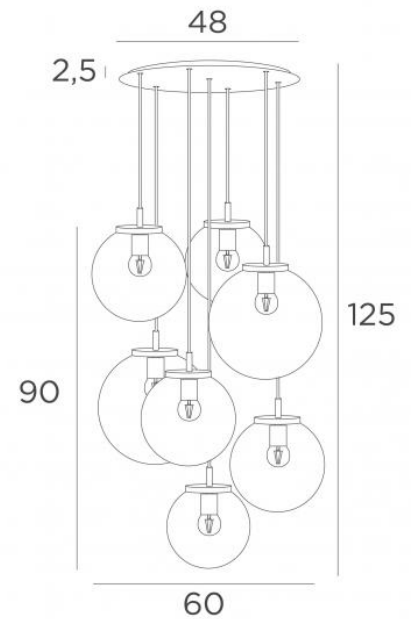

FORYOU 7 o48

FORYOU 7 o48 is een mooie compositie van glazen van verschillende grootte, elk glas perfect gesloten, met elegantie en juiste verhoudingen

Te plaatsen in een hal of boven een tafel en indien bediend door een dimmer, geeft zij de juiste helderheid voor elk moment van de dag of avond

FORYOU 7 o48 wordt de attractie van uw decoratie en is gewoon in lijn met de huidige verlichtingsarmaturen

TOTALE AFMETINGEN

H125cm Ø60cm **Ceiling base 7 o48** : Ø48 x 2,5cm

TECHNISCHE GEGEVENS

De FORYOU 7 o48 ophanging omvat :

Een plafondbasis en textielkabels. Andere afmetingen zijn mogelijk, zie **BESTELBON**
Glazen sluitingen, E27 fittingen en dimbare LED gloeilampen

De "SPHERE" glazen zijn extra toe te voegen. Vier glaskleuren om uit te kiezen :

transparant (80), grijs (89), antraciet (82) of amber (85)

Twee SPHERE Small (code 4445 - Ø22cm - 1,2 kg)

Drie SPHERE Medium (code 4446 - Ø25cm - 1,6 kg)

Twee SPHERE Large (code 4447 - Ø30cm - 2,7 kg)

BESCHIKBARE METALEN AFWERKINGEN EN CODES

02 - Gestructureerd zwart - 4458 002

25 - Gesatineerd messing - 4458 025

28 - Lichtbrons - 4458 028

29 - Geborsteld brons - 4458 029