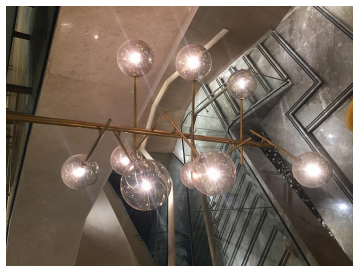

## LED G4 12V-24V 2W (19W) 180lm 830 Clear

Artikelnummer: 80100040749

BAI LED Compact G4 12V-24V AC/DC 2W 3000K 180lm (19W) Helder 300° 10x36mm LED-lamp

De Led compact serie bestaat uit lampen die vanwege het compacte ontwerp ideaal zijn als vervangers van halogeen lampen. Deze G4 uitvoering heeft een breed spanningsbereik en is tevens geschikt voor spanningstype AC/DC waardoor die voor vele toepassingen inzetbaar is, zowel in standaard 12Vac laagvolt systemen als in systemen met gelijkspanning of met 24V spanningsbronnen als accu's en generatoren. Omgevingstemperatuur bereik: -10°C tot +40°C.

### Algemene classificatie data

ETIM Groep	Lampen
ETIM klasse	LED-lamp
Productnaam	80100040749
Merk	Bailey
Product Series	LED Capsule
Product Type	G4