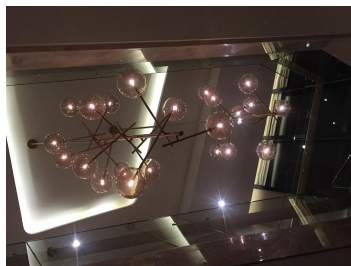

## LED G4 12V-24V 2W (19W) 180lm 830 Clear

Artikelnummer: 80100040749

BAI LED Compact G4 12V-24V AC/DC 2W 3000K 180lm (19W) Helder 300° 10x36mm LED-lamp

De Led compact serie bestaat uit lampen die vanwege het compacte ontwerp ideaal zijn als vervangers van halogeen lampen. Deze G4 uitvoering heeft een breed spanningsbereik en is tevens geschikt voor spanningstype AC/DC waardoor die voor vele toepassingen inzetbaar is, zowel in standaard 12Vac laagvolt systemen als in systemen met gelijkspanning of met 24V spanningsbronnen als accu's en generatoren. Omgevingstemperatuur bereik: -10°C tot +40°C.

### Algemene classificatie data

ETIM Groep	Lampen
ETIM klasse	LED-lamp
Productnaam	80100040749
Merk	Bailey
Product Series	LED Capsule
Product Type	G4