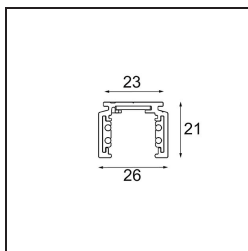

Datum
Klant
Project
Soort

Pista Track 48V Surface Profile 2m Champagne Brushed Anodised

Specificaties

Materiaal	13410141
Lamp inbegrepen	Neen
Aantal Lichtbronnen	0
Ingangsspanning	48Vdc
Elektriciteitsklasse	III
IP-klasse	0
Gloeidraadtest (°C)	960
Binnen/Buiten	Binnen
Toepassing	Plafond, Wand
Montage	Opbouw
Verstelbaarheid	Not Applicable
Primaire Kleur & Primaire Afwerking	Champagne, Geborsteld Geanodiseerd
Brutogewicht (g)	1717,0