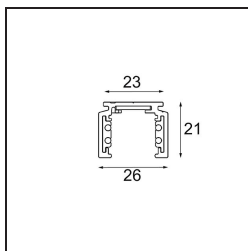

Datum

Klant

Project

Soort

*Pista Track 48V Surface Profile 3m Champagne Brushed Anodised*

### Specificaties

Materiaal	13410241
Lamp inbegrepen	Neen
Aantal Lichtbronnen	0
Ingangsspanning	48Vdc
Elektriciteitsklasse	III
IP-klasse	0
Gloeidraadtest (°C)	960
Binnen/Buiten	Binnen
Toepassing	Plafond, Wand
Montage	Opbouw
Verstelbaarheid	Not Applicable
Primaire Kleur & Primaire Afwerking	Champagne, Geborsteld Geanodiseerd
Brutogewicht (g)	2549,0