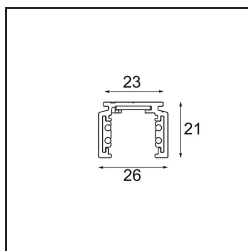

Datum
Klant
Project
Soort

Pista Track 48V Surface Profile 3m Bronze Brushed Anodised

Specificaties

Materiaal	13410282
Lamp inbegrepen	Neen
Aantal Lichtbronnen	0
Ingangsspanning	48Vdc
Elektriciteitsklasse	III
IP-klasse	0
Gloeidraadtest (°C)	960
Binnen/Buiten	Binnen
Toepassing	Plafond, Wand
Montage	Opbouw
Verstelbaarheid	Not Applicable
Primaire Kleur & Primaire Afwerking	Brons, Geborsteld Geanodiseerd
Brutogewicht (g)	2549,0