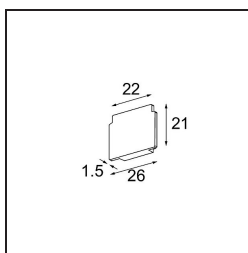

Datum

Klant

Project

Soort

Pista Track 48V Surface Endplates (2) Champagne

Specificaties

Materiaal	13411017
Lamp inbegrepen	Neen
Aantal Lichtbronnen	0
IP-klasse	0
Gloeidraadtest (°C)	960
Binnen/Buiten	Binnen
Verstelbaarheid	Not Applicable
Primaire Kleur & Primaire Afwerking	Champagne, Geborsteld Geanodiseerd
Brutogewicht (g)	14,0