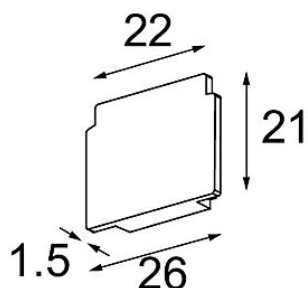

Datum

Klant

Project

Soort

Pista Track 48V Surface Endplates (2) Champagne

Specificaties

Materiaal	13411017
Lamp inbegrepen	Neen
Aantal Lichtbronnen	0
IP-klasse	0
Gloeidraadtest (°C)	960
Binnen/Buiten	Binnen
Verstelbaarheid	Not Applicable
Primaire Kleur & Primaire Afwerking	Champagne, Geborsteld Geanodiseerd
Brutogewicht (g)	14,0